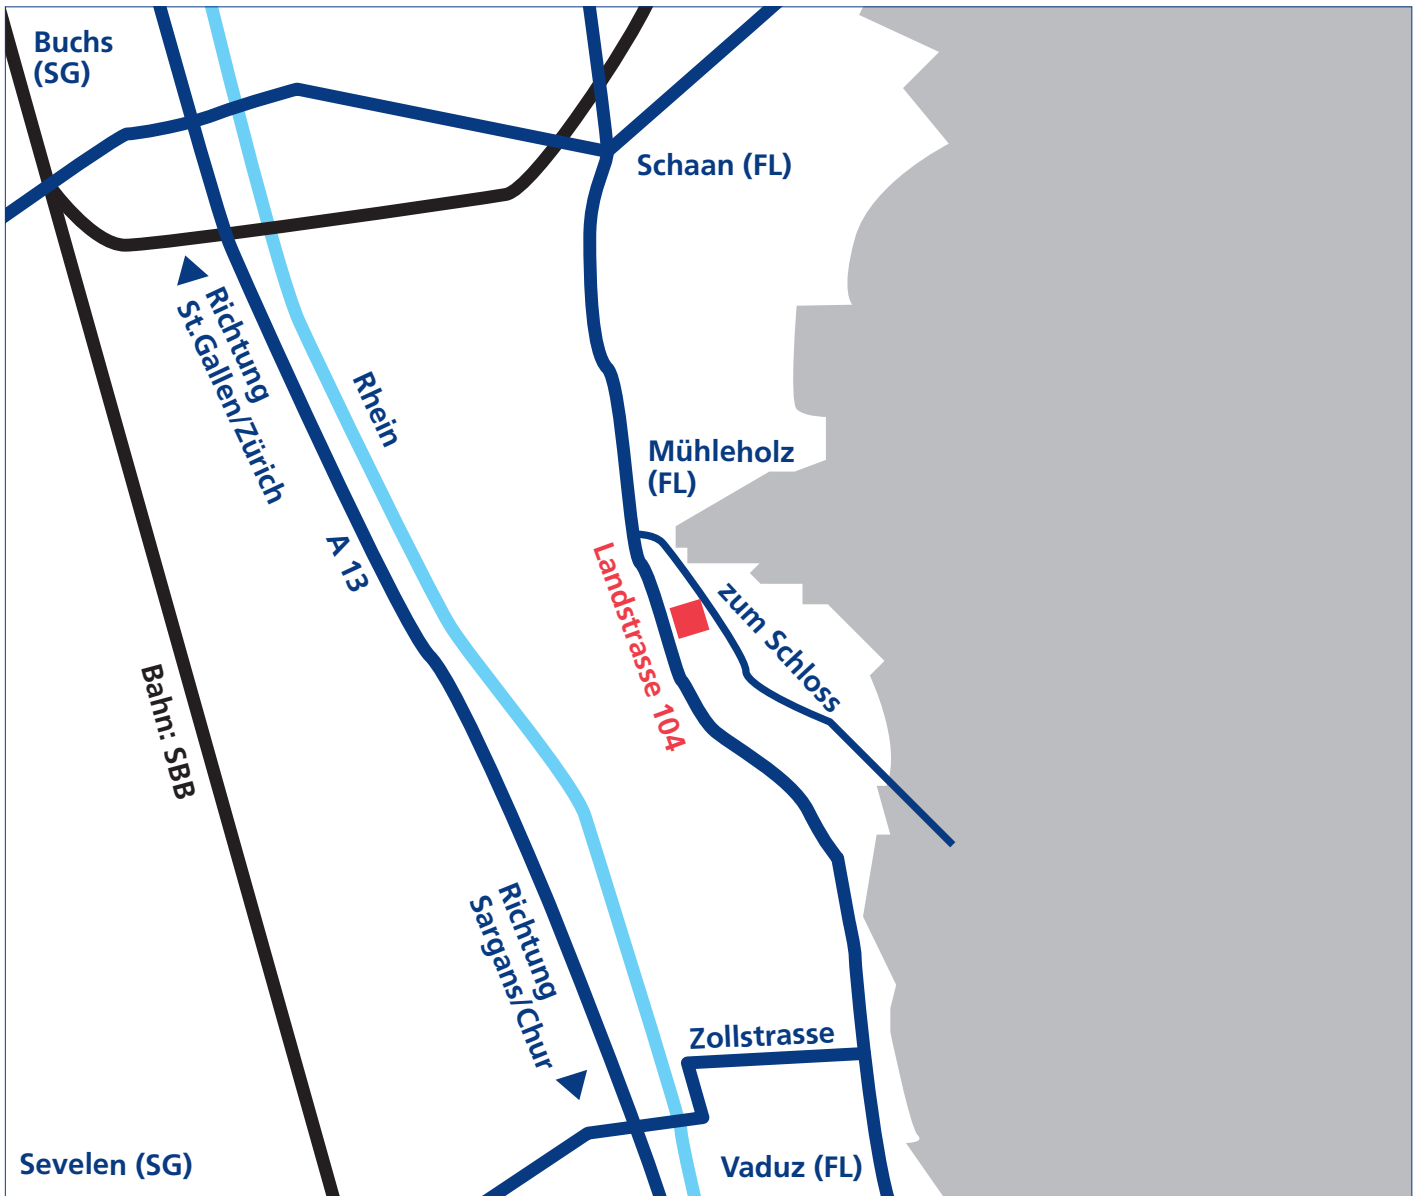

So erreichen Sie unseren Standort in Vaduz

Anreise mit Zug und Taxi

Mit der Bahn (SBB) bis Buchs;
von dort per Taxi (~10 Minuten)
bis zum Ziel.

Anreise mit dem Auto

Autobahn A13 St.Gallen/
St.Margreten Richtung Sargans,
Ausfahrt Buchs (SG), Richtung
Ost über den Rhein, nach Schaan
(FL); dort nach rechts auf die
Landstrasse und Richtung Süd
bis Landstrasse 104.

Von Sargans her auf der Autobahn
A13 Richtung Nord;
auf der Höhe von Sevelen
rechts über den Rhein;
dann nach links in die
Landstrasse und durch Vaduz
Richtung Nord bis Landstrasse 104.